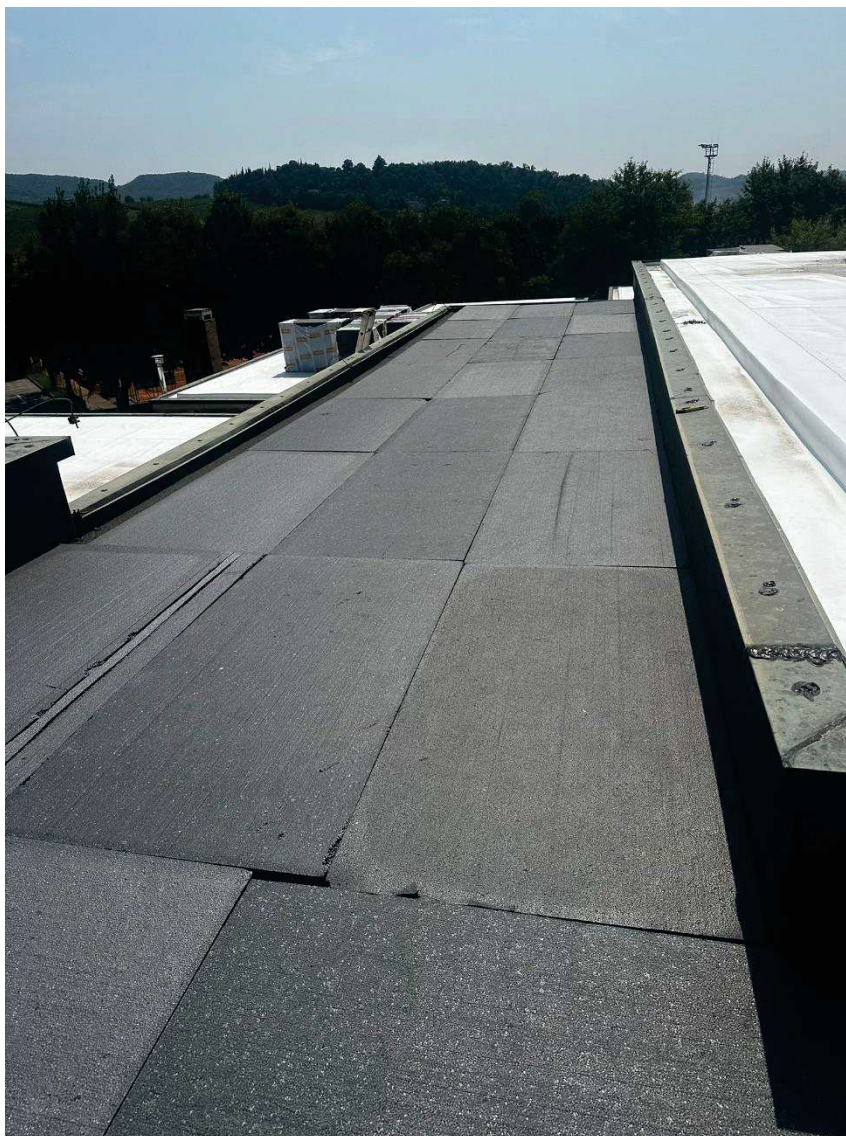

Comune di BRENDOLA - Provincia di Vicenza
PROGETTO DEFINITIVO-ESECUTIVO PER I LAVORI DI
RIQUALIFICAZIONE ENERGETICA DELLA SCUOLA SECONDARIA
DI PRIMO GRADO "G. GALILEI"

Vista dell'intervento con ultimazione posa stato coibente.

Arzignano, 10 settembre 2024

Il tecnico: GIOVANNI PIETRO DALLA COSTA architetto